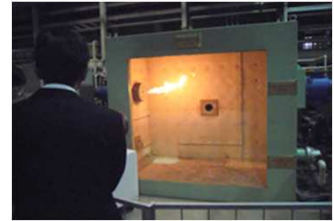

東京ガス 千住見学サイト EI-WALK

東京ガスの千住EI-WALK(イー・ウォーク)は最先端の技術で実証データを集め、持続可能な社会の実現に向け、日々変化するエネルギーの今と未来を体感できるラボです。

地域全体でエネルギー利用効率を最大化するスマートエネルギーネットワークの実証実験を行なっています。

また燃料電池自動車の実用化に向け、都市ガスから水素を製造し、充填方法の実証も行なっています。

暮・楽・創ハウスは、家庭におけるエネルギー利用とライフスタイルを提案するコンセプトハウスです。

ご予約・お問合せはエコリフォームセンター事務局へご連絡ください。
TEL 03-3665-9033