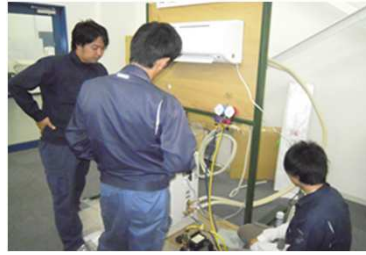

みらいエコリフォームセンターで11月22日
『ガス可とう管工事監督者』資格研修を実施しました。

大変好評で60名のお客様が参加され、
会場のセミナー室は満員状態でした。

1日の研修受講でJIA(日本ガス機器検査協会)の認定資格が取れるとあって、
設備工事店様、リフォーム店様が積極的に受講しました。

ガス可とう管接続の範囲は、ガス栓とガス機器との間をガス可とう管で結ぶ工事
及び機器ガス栓による接続に限られます。

ガス機器の設置は含まれておりません。
家庭用常設形ガス機器(大型ストーブ、ビルトインコンロ、小型湯沸器、屋外式
湯沸器、屋外式ふろがま等)を設置するには、
別途民間資格でGSS『ガス機器設置スペシャリスト』があります。

またJIAは経済産業大臣指定講習機関(NITE)からの委託により
『ガス消費機器設置工事監督者』に関する講習も実施しています。

エコリフォームセンター定期企画研修報告

エアコン設置研修 11/15.16

11月度のエアコン設置研修は、申込み人数が大変多く15日と16日の2回に分けて実施しました。

ヒートポンプや冷却の原理や商品構造のレクチャーを受けたあと、実機をつかっての研修に入りました。冷媒配管のフレア加工や接続、室内機の壁への設置、機密試験まで行います。

ただしこの研修では、メーカーの認定はもらえません。ダイキンでは別途に冷媒配管施工技術認定制度があり、取付経験年数が3年以上の方が検定試験を受講できます。