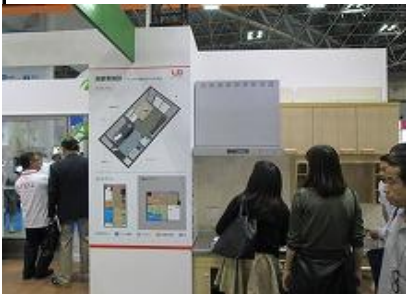

LIXIL
サンウエーブ
ウェルライフキッチン
座ったまま調理可能

LIXIL
高齢者施設の間取りを
モデル展示

LIXIL
シャワードバス
すわったままシャワーを
浴びる

TOTO
バブルックコンパクト
掃除口付

TOTO
TOTO+大建工業
新トイレ空間提案
ドア開口が幅広く

TOTO

やっと商品化に
ベッドサイド水洗トイレ

1年前は参考展示